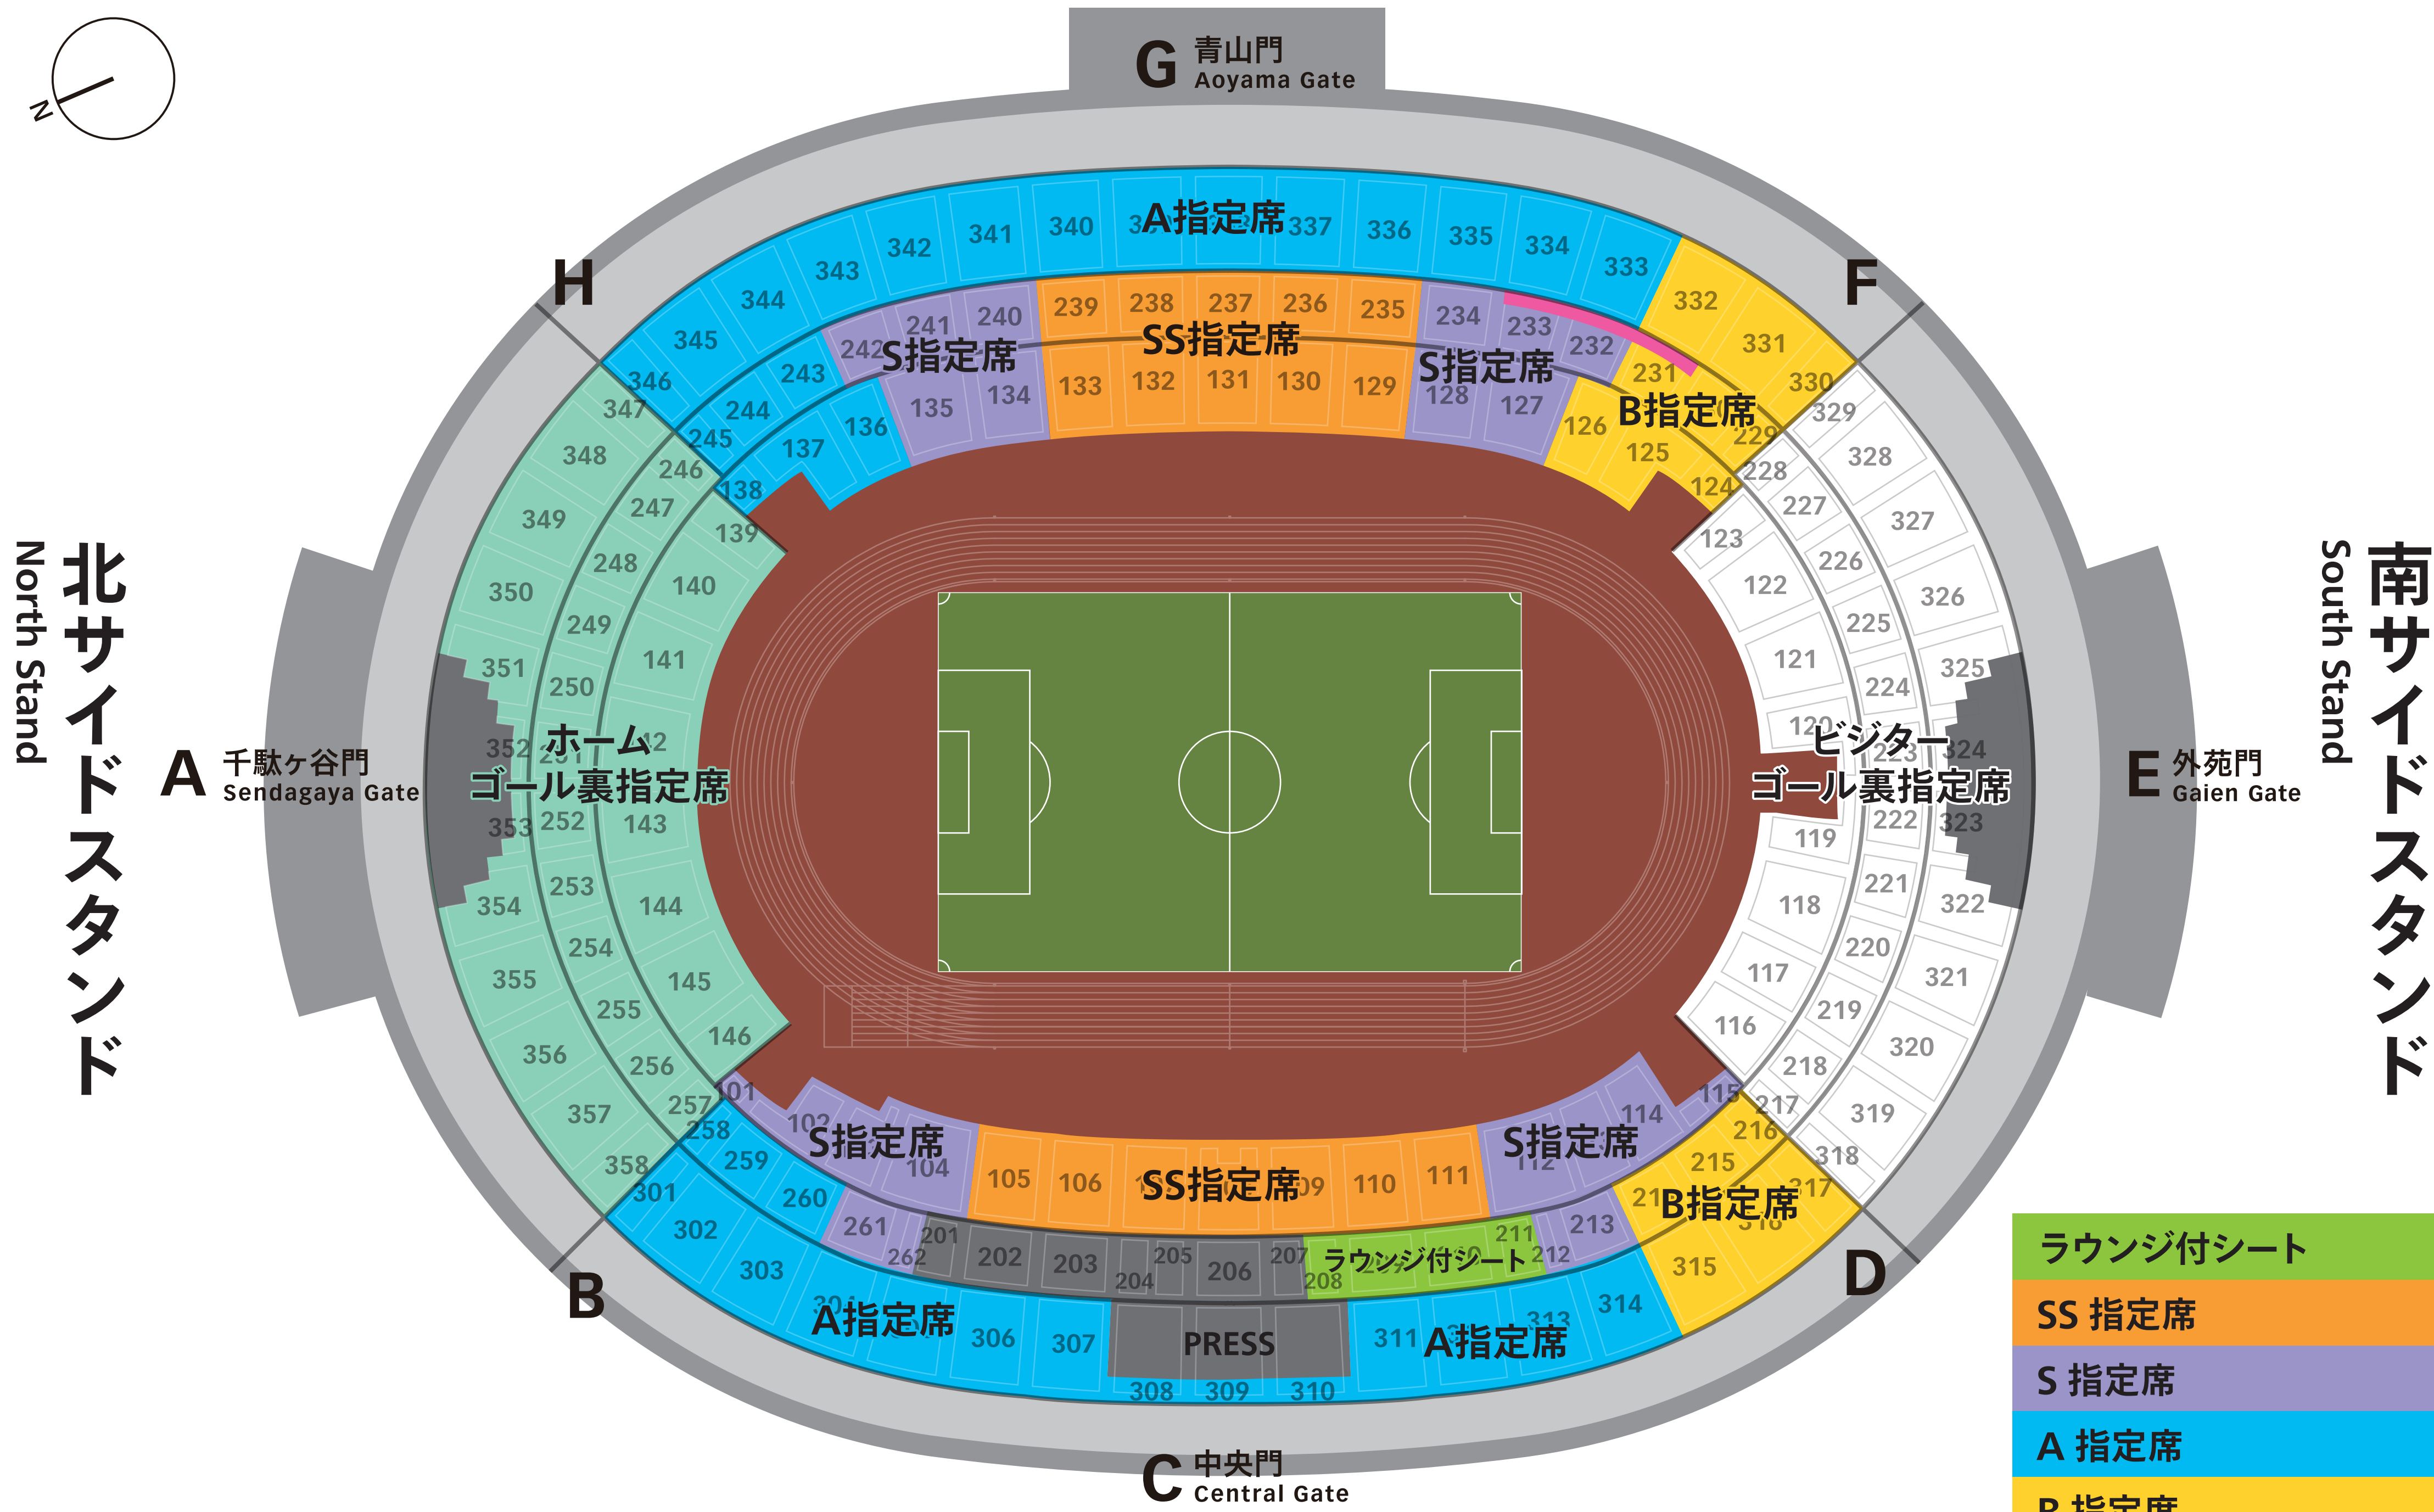

# 国立競技場 7/2(土) 横浜FM戦 席割図

## バックスタンド

Back Stand

北サイドスタンド  
North Stand

南サイドスタンド  
South Stand

## メインスタンド

Main Stand

		基本価格	
		大人	小中高
ラウンジ付シート		¥10,000	
SS 指定席	最前列	¥8,000	
	—	¥7,000	
S 指定席	最前列	¥6,500	
	—	¥5,500	
A 指定席	最前列	¥5,000	¥3,000
	—	¥4,000	¥2,000
B 指定席	最前列	¥4,500	¥2,500
	—	¥3,500	¥1,500
ホームゴール裏指定席		¥3,000	¥1,000
ビジターゴール裏指定席		¥3,000	¥1,000
テラス席 (右)		¥36,000 (6名単位)	

- ラウンジ付シート
- SS 指定席
- S 指定席
- A 指定席
- B 指定席
- ホームゴール裏指定席
- ビジターゴール裏指定席
- テラス席 (右)